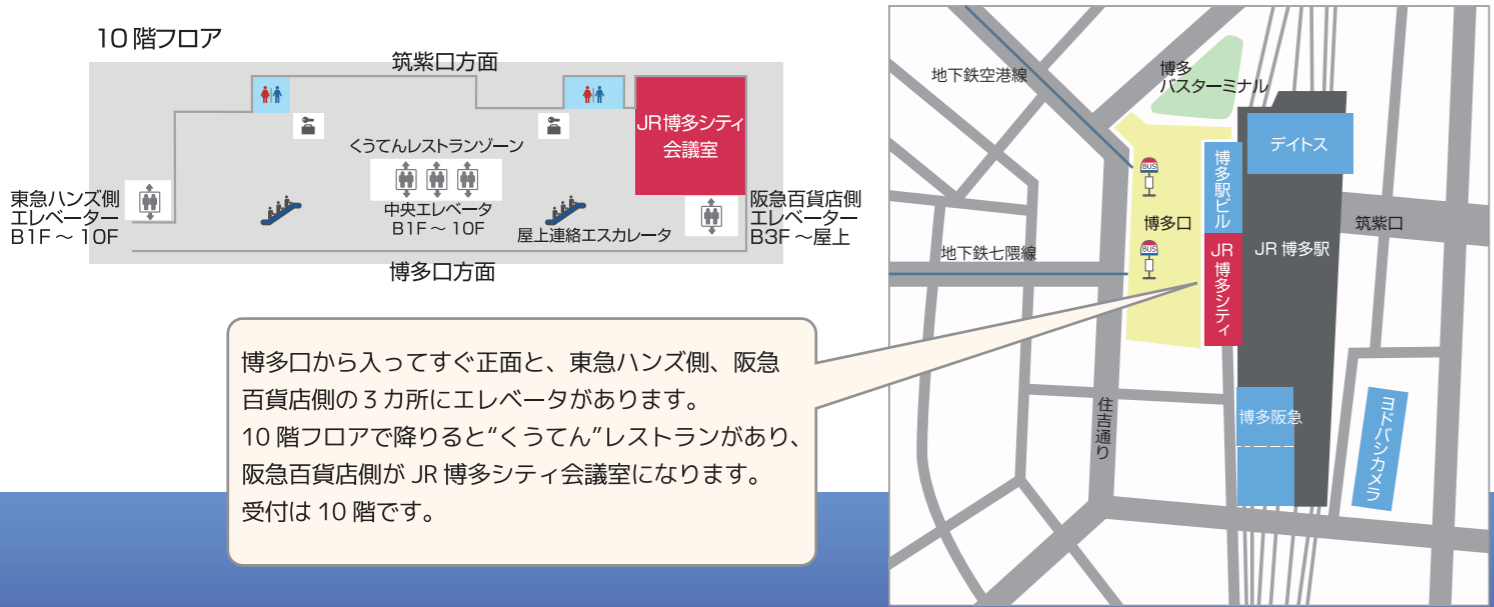

1961年(昭和36年)12月22日 福岡市生まれ
 日本経済大学経営学部教授
 福岡市文化芸術振興財団 理事
 福岡音楽都市協議会 理事・企画運営委員長
 福岡市文化賞 選定委員
 福岡ミュージックマンス 総合プロデューサー

会場アクセス

博多口から入ってすぐ正面と、東急ハンス側、阪急百貨店側の3カ所にエレベーターがあります。
 10階フロアで降りると“くうてん”レストランがあり、阪急百貨店側が JR 博多シティ会議室になります。
 受付は10階です。